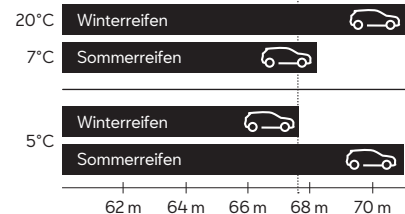

Schon gewusst?
Der Räderwechsel ist bei der TopCard inklusive!

SEAT empfiehlt Reifen von **SEMPERIT**

Räderwechsel inkl. Winter-Check

Wir kontrollieren:

- Wirkung der Bremsanlage
- Bordelektronik und Beleuchtung
- Zustand von Reifen und Fahrwerk
- Alle Flüssigkeitsstände, u.v.m.

Ein detailliertes Preisangebot erhältst du in unserem SEAT Service-Betrieb.

SEAT Newsletter

Melde dich zum Newsletter an und erhalte regelmäßig aktuelle Updates zu Modellneuheiten, Events und Aktionen.

SEMPERIT SPEED-GRIP 5

Außergewöhnliche Wintertauglichkeit

Begegne schwierigen Bedingungen mit Zuversicht. Schneehaken in den Profillinien und Griffkanten bewirken ein souveränes Handling in tiefen Schneebedingungen. Zusätzlich sorgt das komplex angelegte Reifenprofil für beeindruckende Traktion auf winterlichen Straßenverhältnissen beim Bremsen und Beschleunigen.

Abgestimmte Balance bei Nässe

Das Design des Profils sorgt für eine effektive Wasserverteilung aus der Lauffläche beim Bremsen und bei Kurvenfahrten. Die V-förmige Struktur verdrängt Wasser und Schnee aus dem Profil und sorgt für eine solide Kontrolle auf nassen, rutschigen Straßen.

Hohe Präzision in Kurven

Die vorhandene Blocksteifigkeit und die gute Struktur der Schulterblöcke sorgen für eine verlässliche Kurvenstabilität. So bist du stets für alle Herausforderungen gewappnet, welche in der kalten Jahreszeit auf dich warten.

Bestens vorbereitet

Die Winterreifensaison beginnt bereits bei einer Außentemperatur von unter +7°C. Dann kann die Gummimischung von Sommerreifen verhärtet und den Bremsweg auf rutschigen und nassen Straßen deutlich verlängern.

Bremsweg bei Nässe (bei 100 km/h)

Quelle: Continental AG